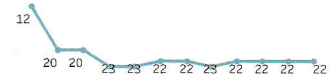

注文台数

838

配車台数

0

配車率

0.0%

キャンセル率

ビジョモード割合