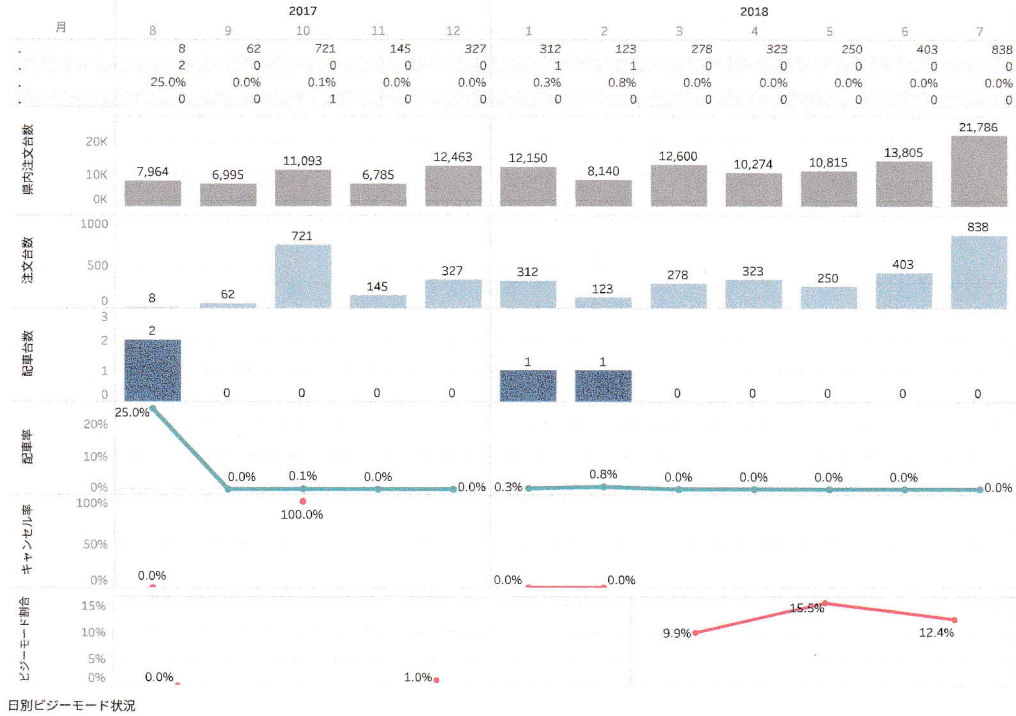

注文台数

838

配車台数

0

配車率

0.0%

キャンセル率

ビジョモード割合

注文台数マップ

注文台数

配車率マップ

34800_神戸個人タ..