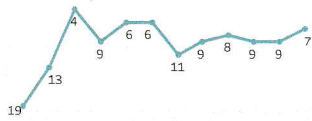

注文台数

838

配車台数

0

配車率

0.0%

キャンセル率

ビジョモード割合